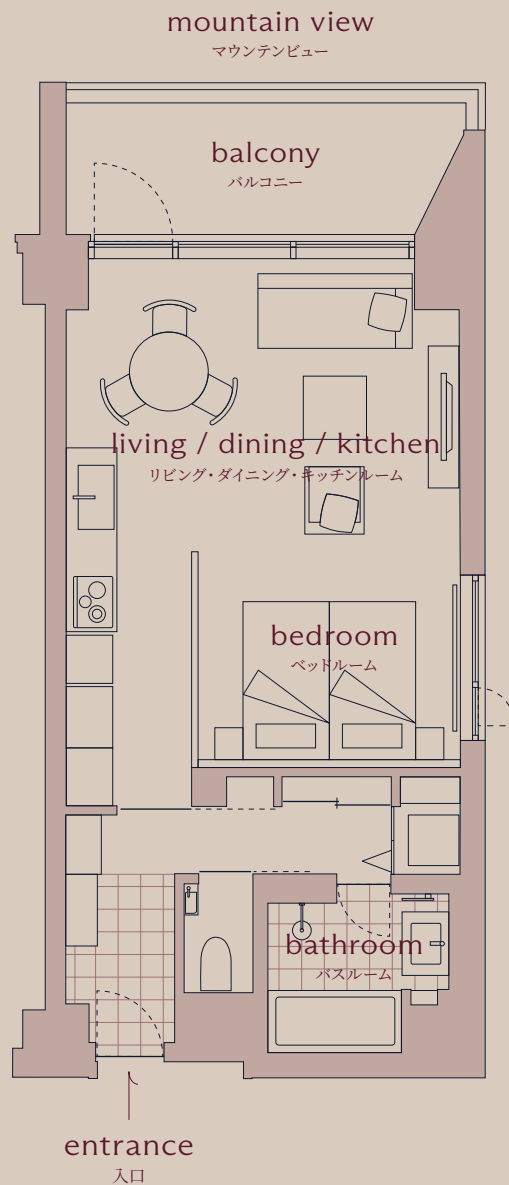

standard twin room with northern alps view

スタンダードツイン 北アルプスビュー

size : 53.96m²
capacity : 3 people